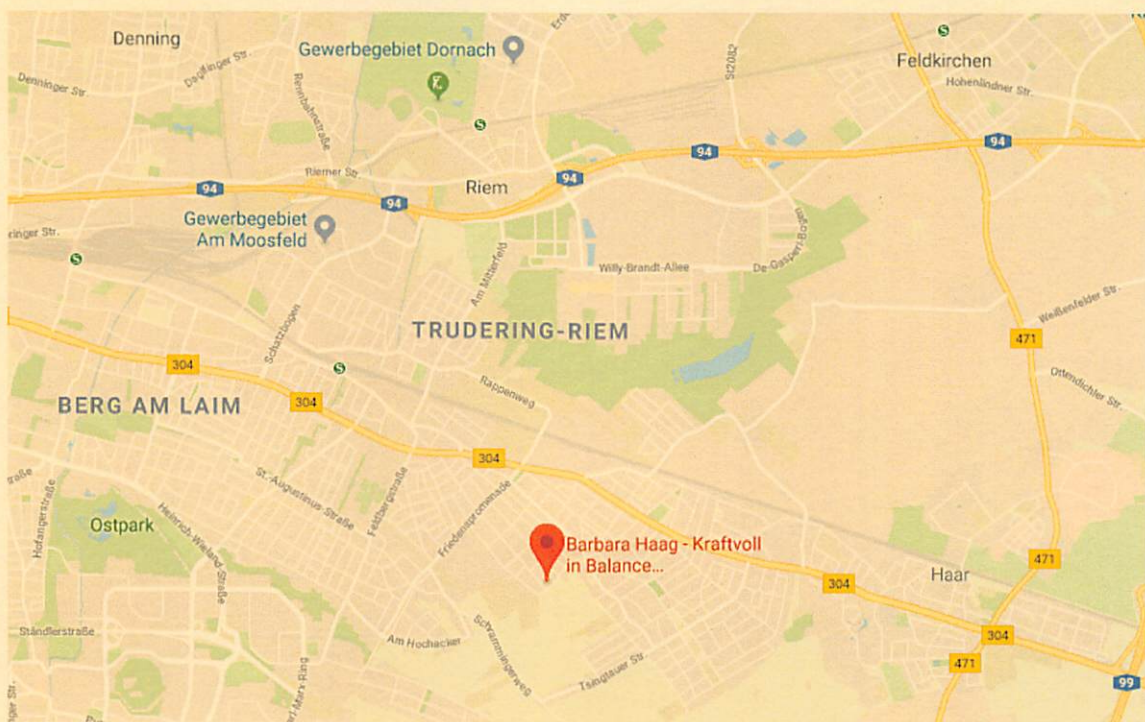

Barbara Haag

Heilpraktikerin

Kraftvoll in Balance

Barbara Haag · Solalindenstraße 111 · 81827 München

Ihr Weg zu mir

Öffentlich

Webbeschreibung ab München Innenstadt:

S-Bahnen S4 und S6 Richtung Ebersberg bis Bahnhof Trudering (circa 17 Minuten ab Hauptbahnhof)

Bus Linie 185 Richtung Iltisstraße bis Haltestelle Turnerstraße (circa 8 Minuten ab Trudering)

Gehen Sie circa 20 Meter entgegen der Fahrtrichtung und biegen Sie links in die Turnerstraße ein.

Nach circa 400 Metern erreichen Sie die Solalindenstraße (4. Querstraße rechts), die Hausnummer 111 finden Sie gleich ums Eck.

Mit dem Auto

Egal, ob Sie stadteinwärts oder stadtauswärts unterwegs sind, biegen Sie von der Wasserburger Landstraße in die Friedenspromenade ein. Nach circa 500 Metern (4. Querstraße) biegen Sie links in die Solalindenstraße ein. Am Ende der Solalindenstraße befindet sich auf der linken Seite die Hausnummer 111.